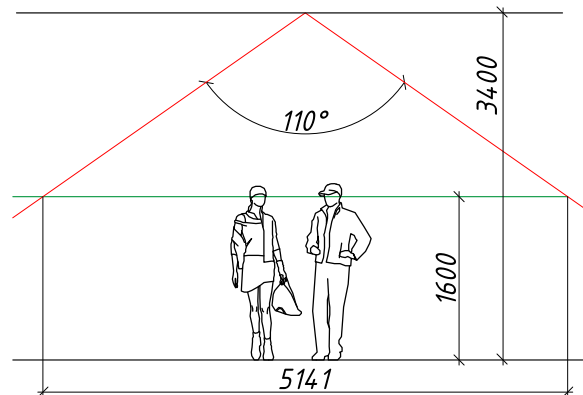

D-CLASS AMP
2x25W/4ohm

STEREO

MP3/FLAC
PLAYER

FM TUNER

BLUETOOTH

CVGAUDIO
RESET

* Заявленная стоимость актуальна только при приобретении полного комплекта оборудования включая коммутацию
** При замене акустических систем и/или кабеля на другие, но более дорогие модели дополнительная скидка 4% сохраняется