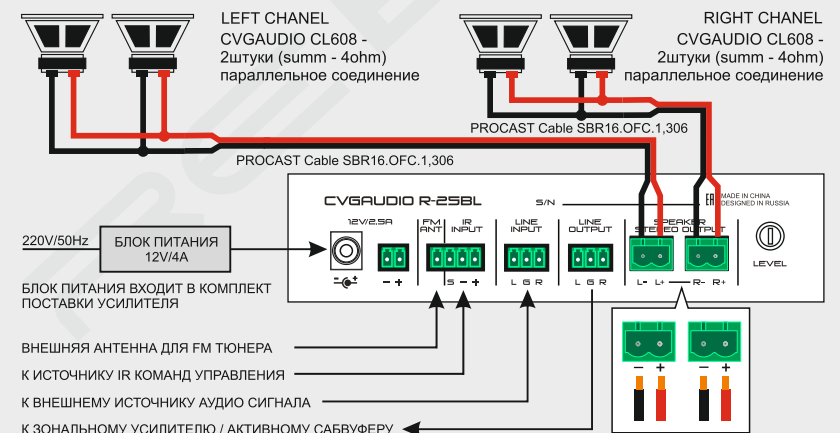

КАК ЭТО РАБОТАЕТ:

Управлять усилителем можно с кнопок на передней панели или с помощью IR дистанционного пульта управления. Если к модулю плеера подключен USB накопитель или SDcart с музыкальными треками в формате MP3 или FLAC, то воспроизведения начнется автоматически. Если внешних носителей не подключено, то при включении активируется линейный вход для подключения внешних источников сигнала. Для подключения внешних устройств по BLUETOOTH необходимо с помощью кнопки MODE выбрать соответствующую опция и далее на внешнем устройстве найти среди доступных подключений наименование CVGAUDIO. Ранее созданные пары сохраняются и созданное соединение будет возобновляться в дальнейшем автоматически.

Дополнительную информацию ищите на нашем сайте

на странице продукта.