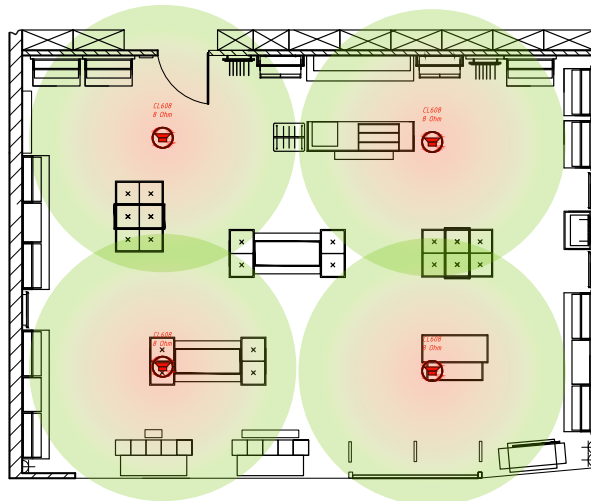

РАЗМЕР ПОМЕЩЕНИЯ
max 80m²

ФОРМ-ФАКТОР AC
IN-CEILING

EXTRA DISCONT
- 4%

CVGAUDIO

RESET

ГОТОВЫЕ КОМПЛЕКТЫ ЗВУКОВОГО ОБОРУДОВАНИЯ И КОММУТАЦИИ ДЛЯ СИСТЕМ ТРАНСЛЯЦИИ ФОНОВОЙ МУЗЫКИ НА ОБЪЕКТАХ МАЛОГО БИЗНЕСА

RESET C80W

RETAIL | HORECA | BEAUTY | WORKSPACE
CVGAUDIO RESET C80W
CA20550003801

CVGAUDIO RESET C80W - комплект звукового оборудования и коммутации для создания бюджетной, но в большинстве случаев качественно и функционально достаточной системы трансляции фоновой музыки. Площадь покрытия до 80m² (при высоте потолков от 3,2м). Тип акустики - встраиваемая. Миниатюрный усилитель D-класса с встроенным плеером (mp3-flac/USB-SDcard, FM tuner, Bluetooth) и линейным входом для внешних источников сигнала. Возможна установка на стену (отверстия для крепления предусмотрены), на стол или в рековую стойку (кронштейны для установки в комплекте - 2U).

ОБЛАСТЬ ПРИМЕНЕНИЯ:

- небольшие кафе и рестораны, фаст-фуд, столовые, буфеты
- небольшие магазины, бутики, пункты выдачи товара, шоурумы, аптеки, рыночные павильоны
- парикмахерские, салоны красоты, массажные салоны, спа кабинеты, врачебные кабинеты
- офисы, отделения банков, учебные классы, детские комнаты